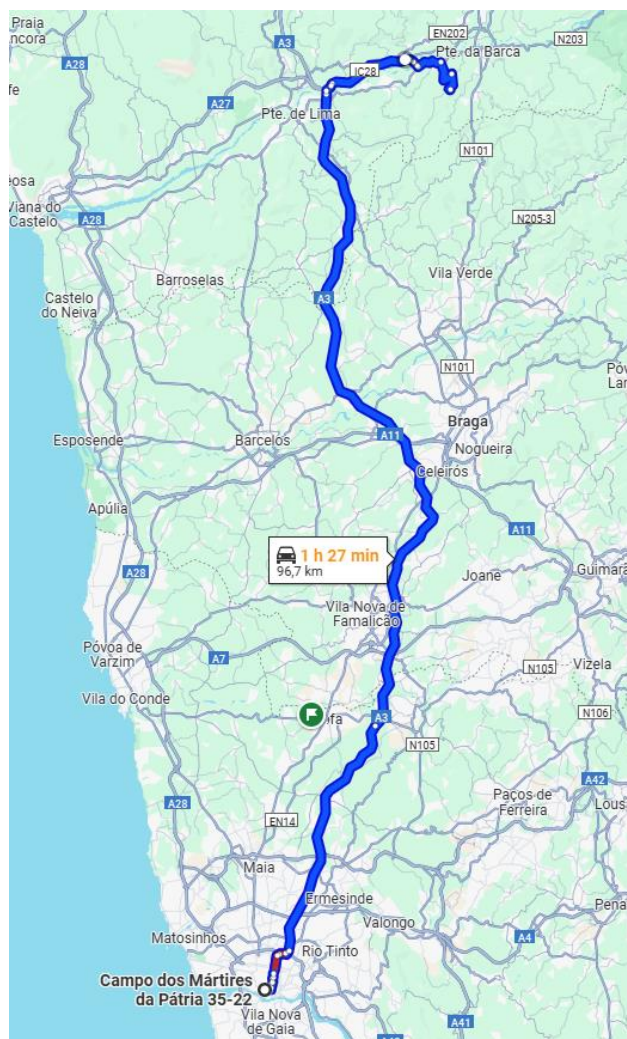

CAMINHADA DE VERÃO e CONVÍVIO DE FINAL DE ANO

Sábado, 28 de junho de 2025

Senhora da Pegadinha - Bravães - Ponte da Barca

Como chegar ao Ponto de Encontro:

Ponto de encontro

Hora: 09h30

Local: Capela de Nossa Senhora da Pegadinha - Bravães - Ponte da Barca

Coordenadas: 41.778557, -8.443213 / 41°46'42.805"N 8°26'35.567"W

Saída: simulação a partir do Palácio da Justiça do Porto

Distância: 96 km

Tempo de viagem: 1h25min

- Do Palácio da Justiça do Porto, siga para a A3;
- Siga pela A3 para a IP9 em Viana do Castelo; tome a saída 12 na A3 - 44 min (78,5 km)
- Siga pelo IC28 em direção a A.cos Valdevez/P.te Barca; siga pela saída 8 em direção a R203/Lavradas/M202/Padreiro; na rotunda, siga pela 2.ª saída; na rotunda, siga em frente até Estr. da Ponte Nova; na rotunda, siga pela 2.ª saída para N203; vire à direita em direção a CM1329; vire à direita em direção a EM533; vire à esquerda em direção a R. da Pegadinha; vire à direita em direção a Caminho do Cruzeiro da Pegadinha.